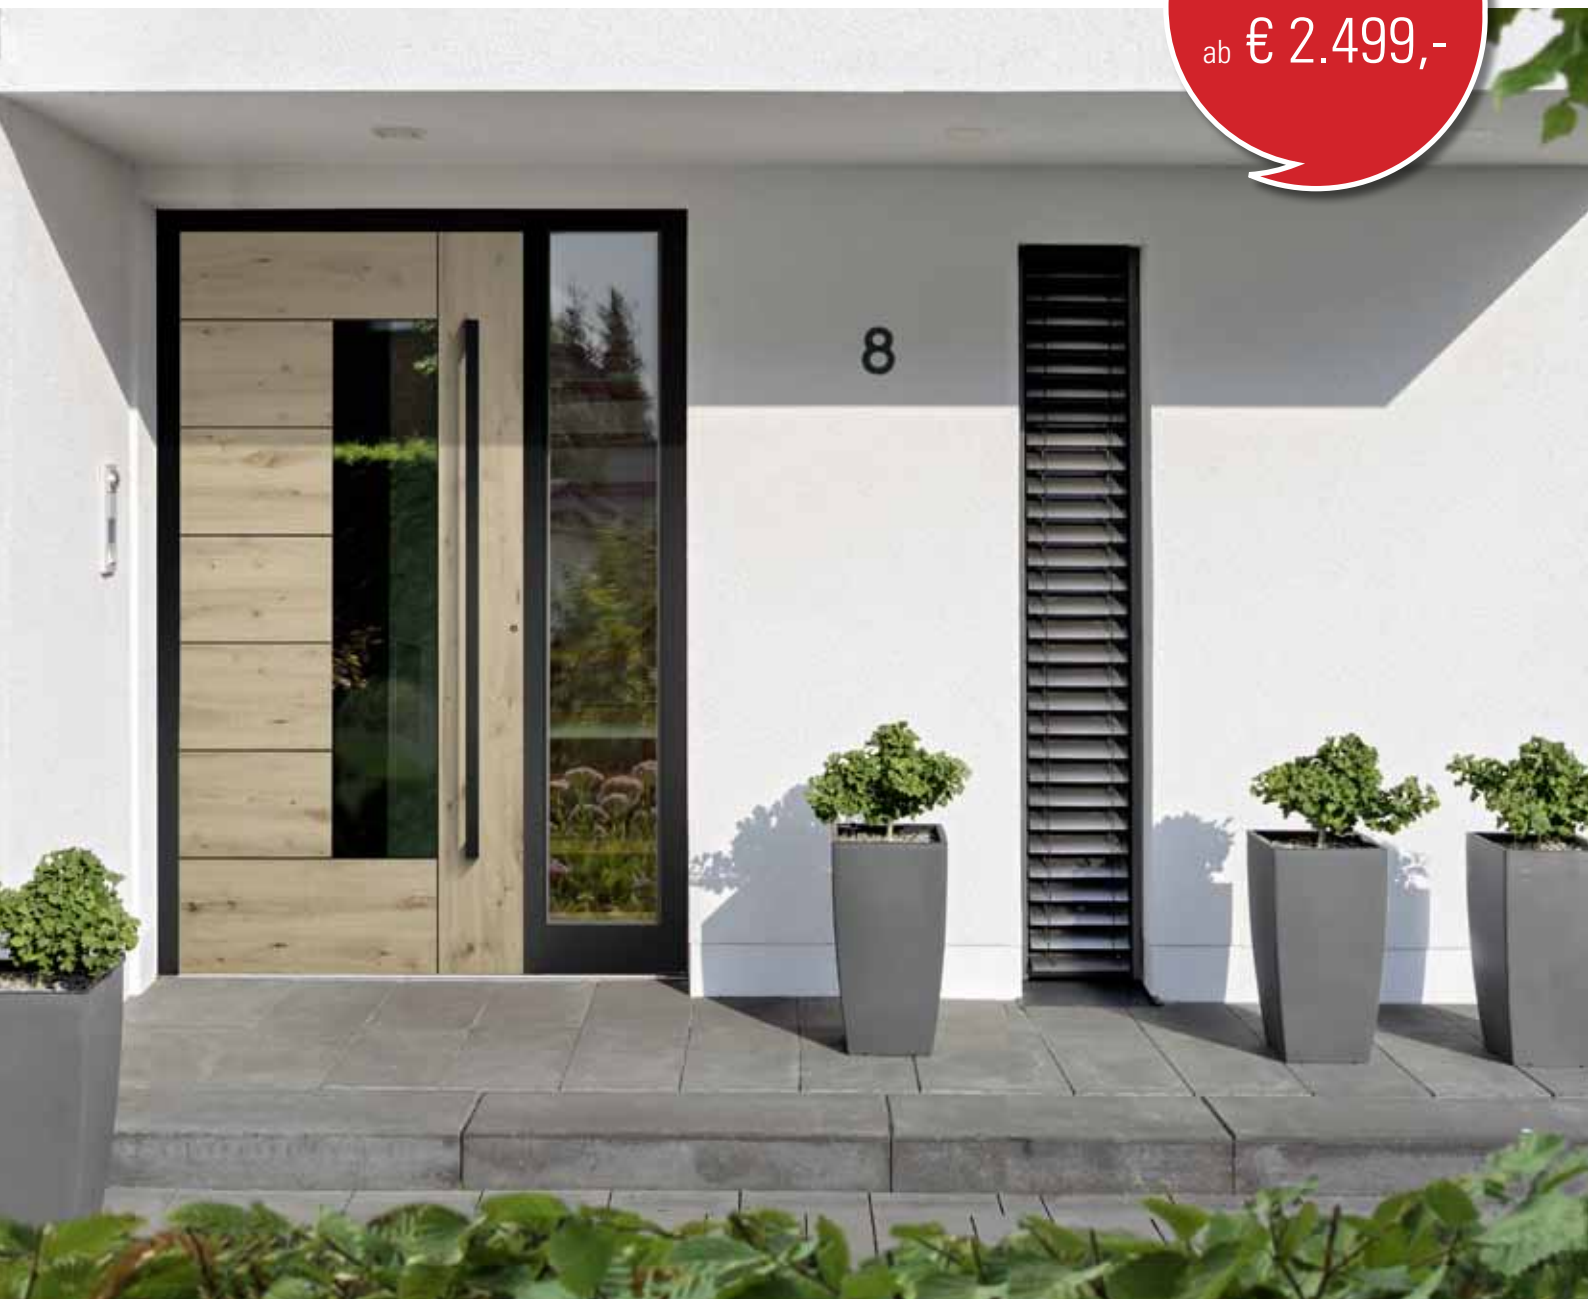

JECHNERER

PREMIUM AKTIONSTÜREN 2023

AKTION
ab € 2.499,-

KUNSTSTOFFTÜREN

-  Grundfarbe weiß oder foliert
-  Dekorfarbe/-design wählbar
 - Hochgedämmte, stahlarmierte Kunststoffprofile mit 76mm Bautiefe
 - Schloss mit Mehrfachverriegelung
 - Rollenbänder
 - Einsatzfüllung