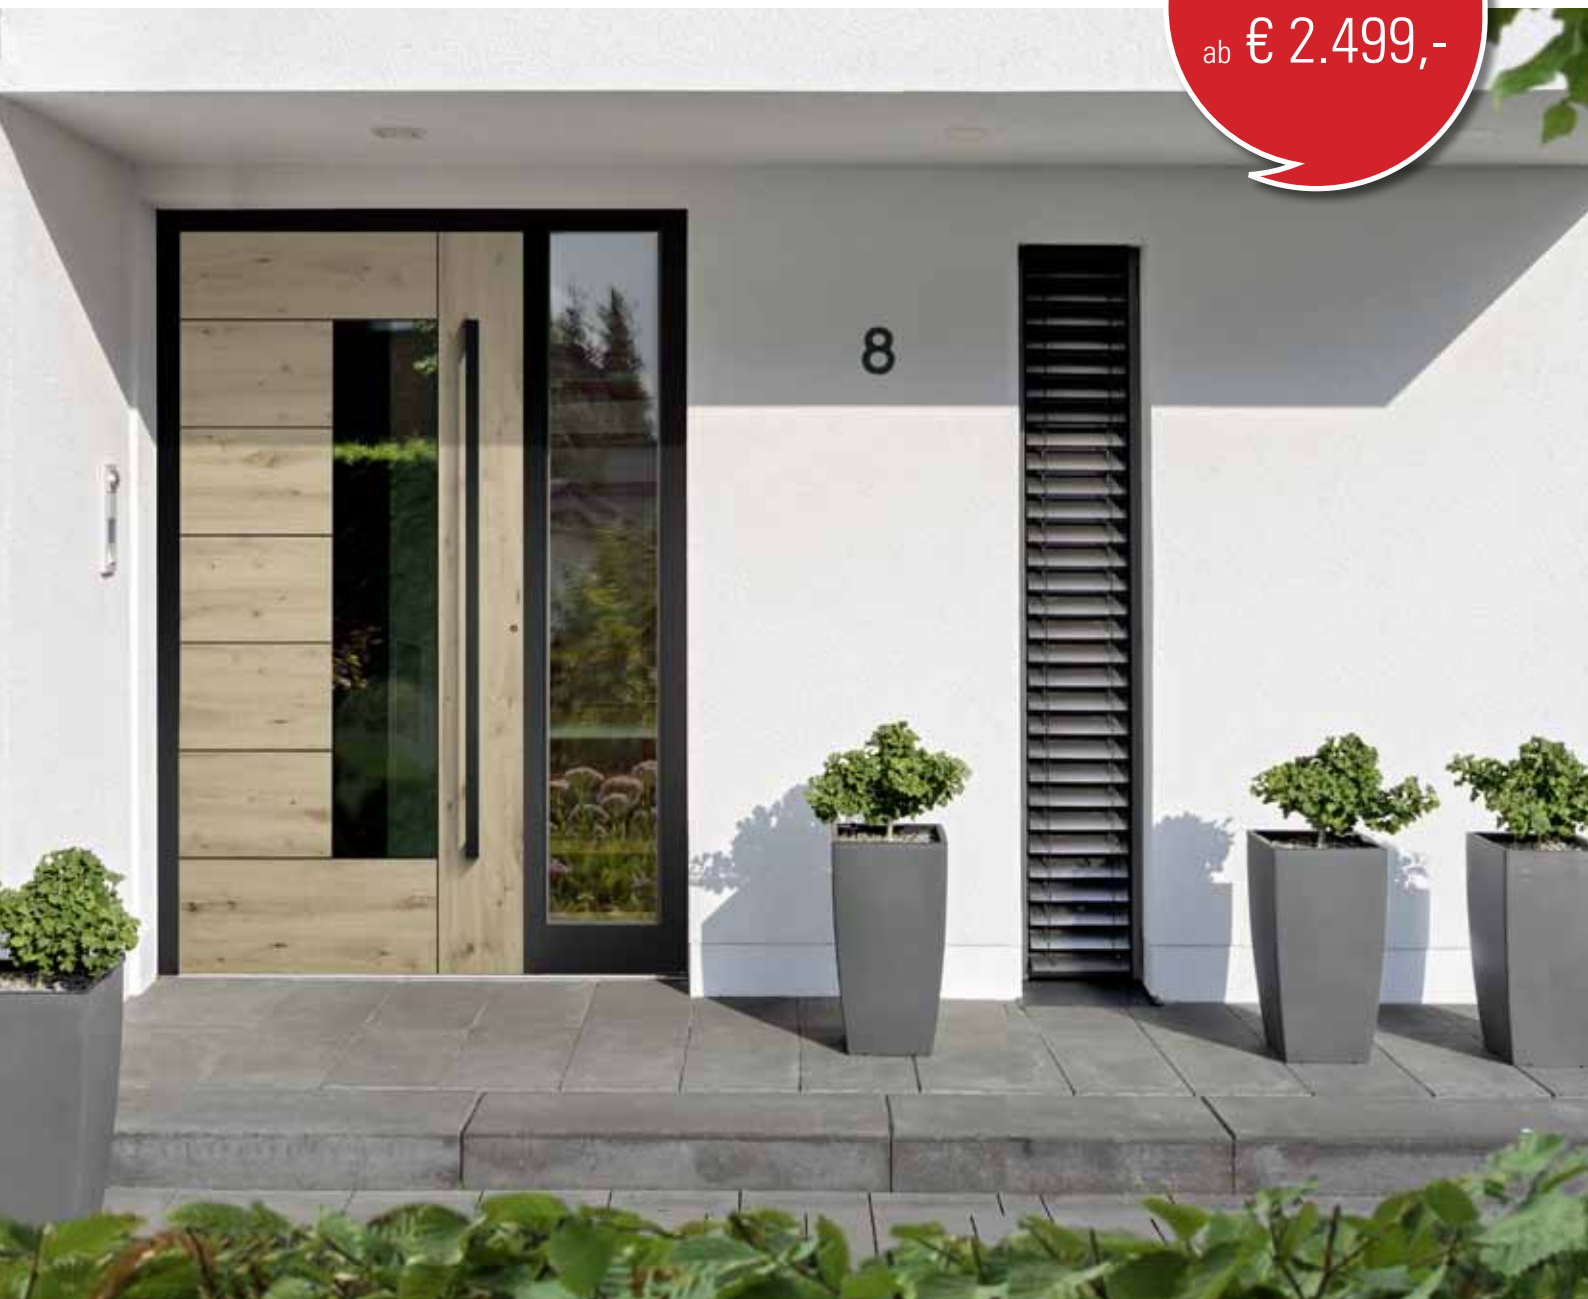

JECHNERER

PREMIUM AKTIONSTÜREN 2022

AKTION
ab € 2.499,-

KUNSTSTOFFTÜREN

-  Grundfarbe weiß oder foliert
-  Dekorfarbe/-design wählbar
 - Hochgedämmte, stahlarmierte Kunststoffprofile mit 76mm Bautiefe
 - Schloss mit Mehrfachverriegelung
 - Rollenbänder
 - Einsatzfüllung