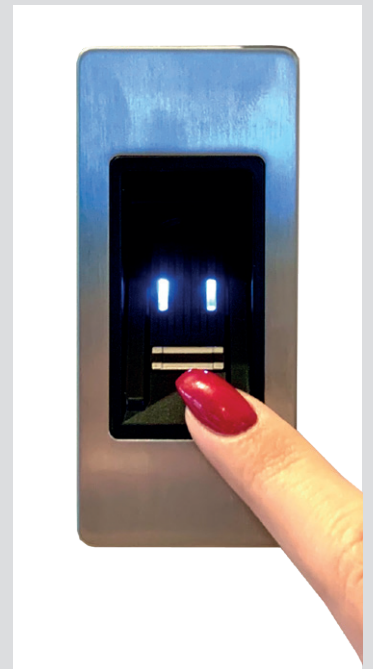

FINGERPRINT ZUGANGSSYSTEM

Optional öffnen unsere Aktionstüren mit Ihrem Fingerabdruck.