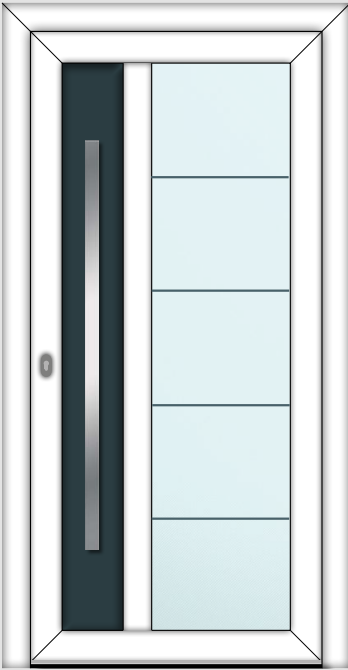

MODELL 25-01

ab EUR 2.499,- ab EUR 3.799,-
EUR 2.499,- wie abgebildet EUR 3.799,- wie abgebildet