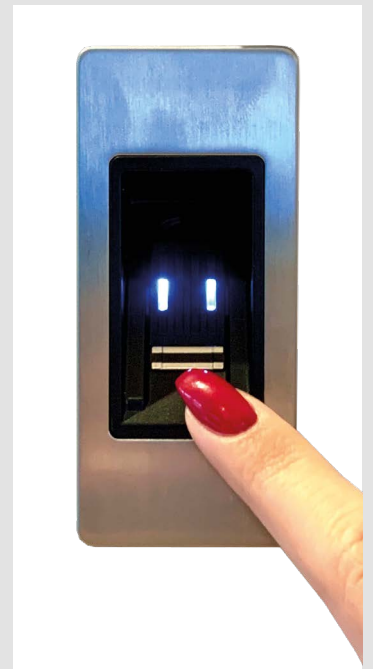

FINGERPRINT ZUGANGSSYSTEM

Optional öffnen unsere Aktionstüren mit Ihrem Fingerabdruck.